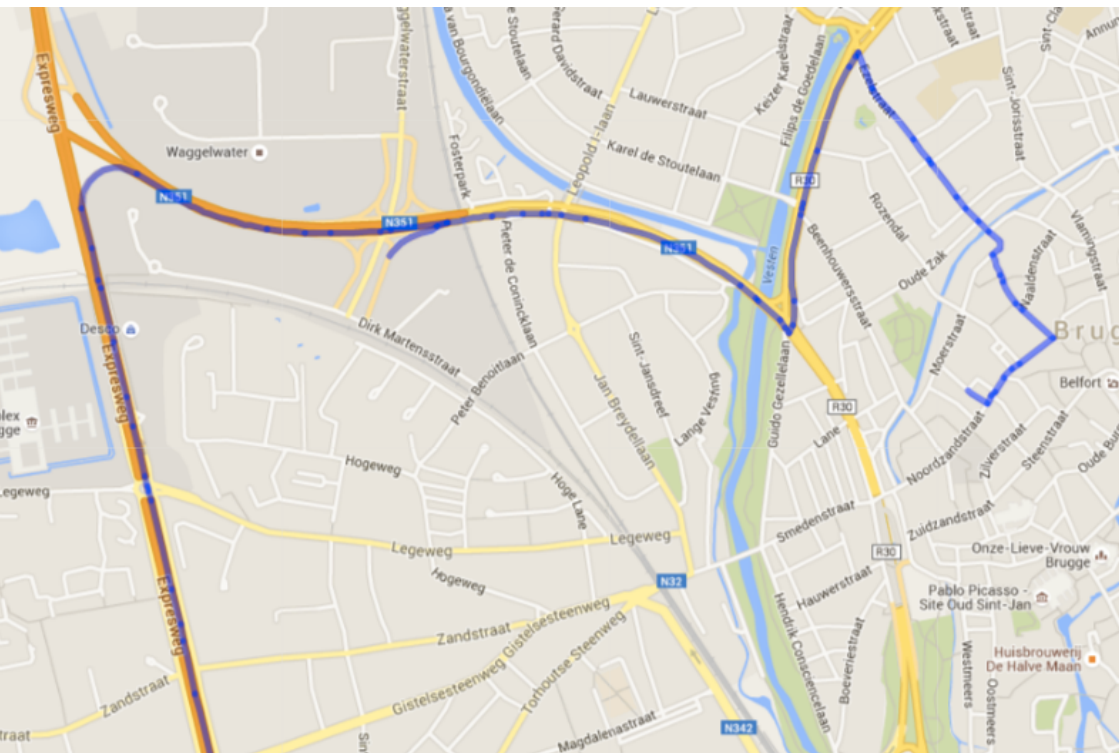

Hotel Prinsenhof ★★★★★

Ontvangersstraat 9 • 8000 Brugge • Belgium

tel: +32 (0)50 342690 • fax: +32 (0)50 342321 • info@prinsenhof.com •

www.prinsenhof.com